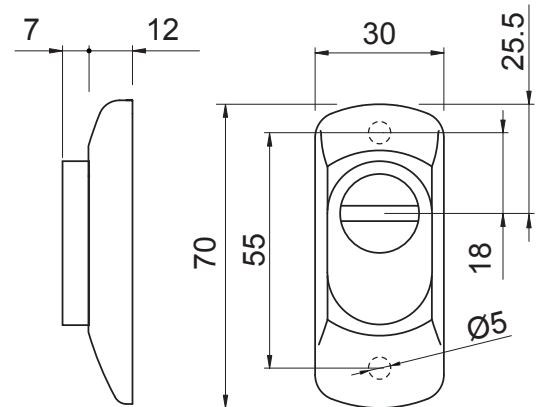

SG18..

**VITE SPECIALE
ANTI-SVITAMENTO
ONE WAY**

Min. 0 mm - Max. 15 mm

Colori e finiture disponibili / Colors and finishes available

- | | |
|------------------------------------|----------------------------|
| (IT) Inox satinato / Satin Inox | (2) PVD Ottone / PVD Brass |
| (IC) Inox lucido / Bright Inox | (B) Bronzo / Bronze |
| (W) Bianco RAL9010 / White RAL9010 | (N) Nero / Black |