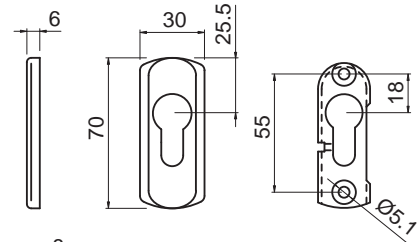

**BG8000..**

**BG800006**

**BG800008**

**BG800010**

**BG800012**

**BG800014**

**Colori e finiture disponibili / Colors and finishes available**

- |   |  |                          |
|---|--|--------------------------|
| <b>C</b> Cromo lucido / Bright Chrome         | <b>L</b> Ottone lucido / Bright brass              | <b>B</b> Bronzo / Bronze |
| <b>T</b> Cromo satinato / Satin Chrome        | <b>9</b> Oro opaco verniciato / Varnished Mat Gold | <b>N</b> Nero / Black    |
| <b>W</b> Bianco RAL9010 / White RAL9010       | <b>2</b> PVD Ottone / PVD Brass                    |                          |
| <b>6</b> Argento anodizzato / Anodized silver | <b>A</b> Champagne / Champagne                     |                          |

**Imballo / Packaging**