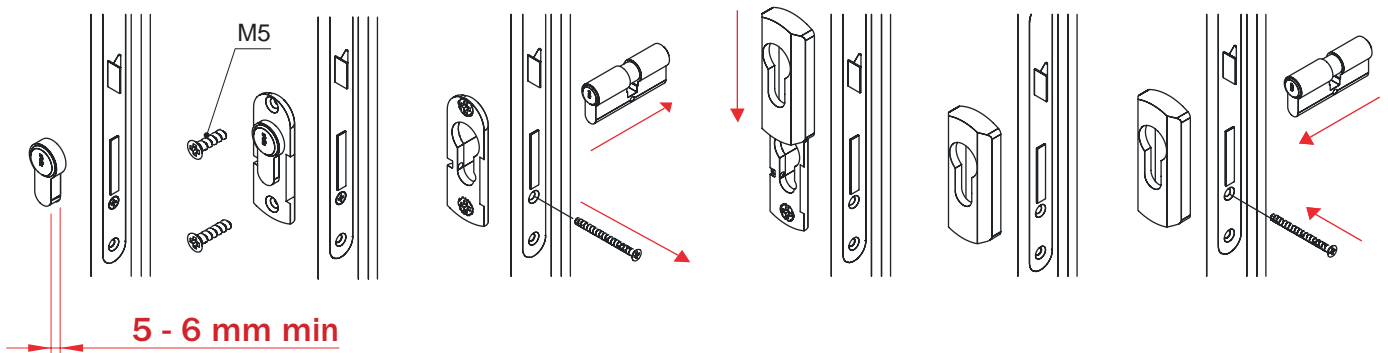

**BG8000..**

**BG800006**

**BG800008**

**BG800010**

**BG800012**

**BG800014**

**Colori e finiture disponibili / Colors and finishes available**

- |   |  |                          |
|---|--|--------------------------|
| <b>C</b> Cromo lucido / Bright Chrome         | <b>L</b> Ottone lucido / Bright brass              | <b>B</b> Bronzo / Bronze |
| <b>T</b> Cromo satinato / Satin Chrome        | <b>9</b> Oro opaco verniciato / Varnished Mat Gold | <b>N</b> Nero / Black    |
| <b>W</b> Bianco RAL9010 / White RAL9010       | <b>2</b> PVD Ottone / PVD Brass                    |                          |
| <b>6</b> Argento anodizzato / Anodized silver | <b>A</b> Champagne / Champagne                     |                          |

**Imballo / Packaging**