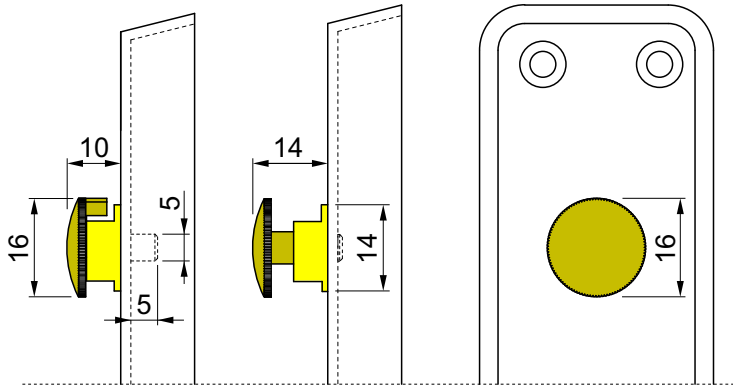

BCRE01
BLOCCA
CREMONESE

COLORI DISPONIBILI / COLOURS AVAILABLE

- | | | | |
|---|-------|------------------------|-----|
| Cromo satinato / Satin Chrome | (T) | PVD Ottone / PVD Brass | (2) |
| Ottone grezzo non verniciato / Unfinished Brass | (OGG) | Bronzo / Bronze | (7) |