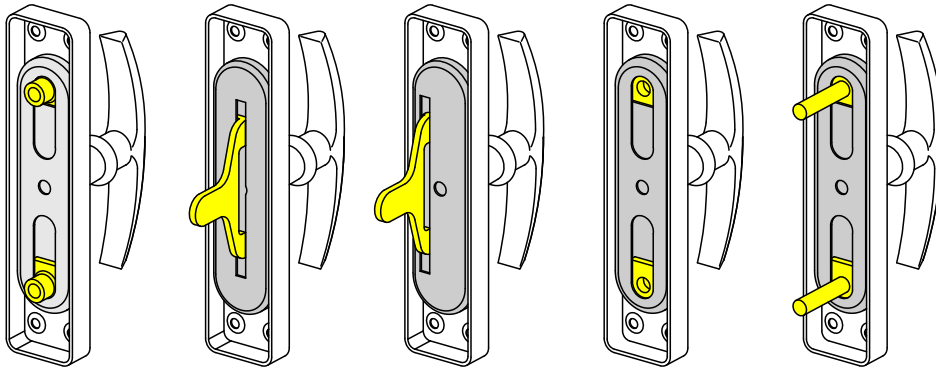

BCRE01
BLOCCA
CREMONESE

COLORI DISPONIBILI / COLOURS AVAILABLE

- | | | | |
|---|-------|------------------------|-----|
| Cromo satinato / Satin Chrome | (T) | PVD Ottone / PVD Brass | (2) |
| Ottone grezzo non verniciato / Unfinished Brass | (OGG) | Bronzo / Bronze | (7) |